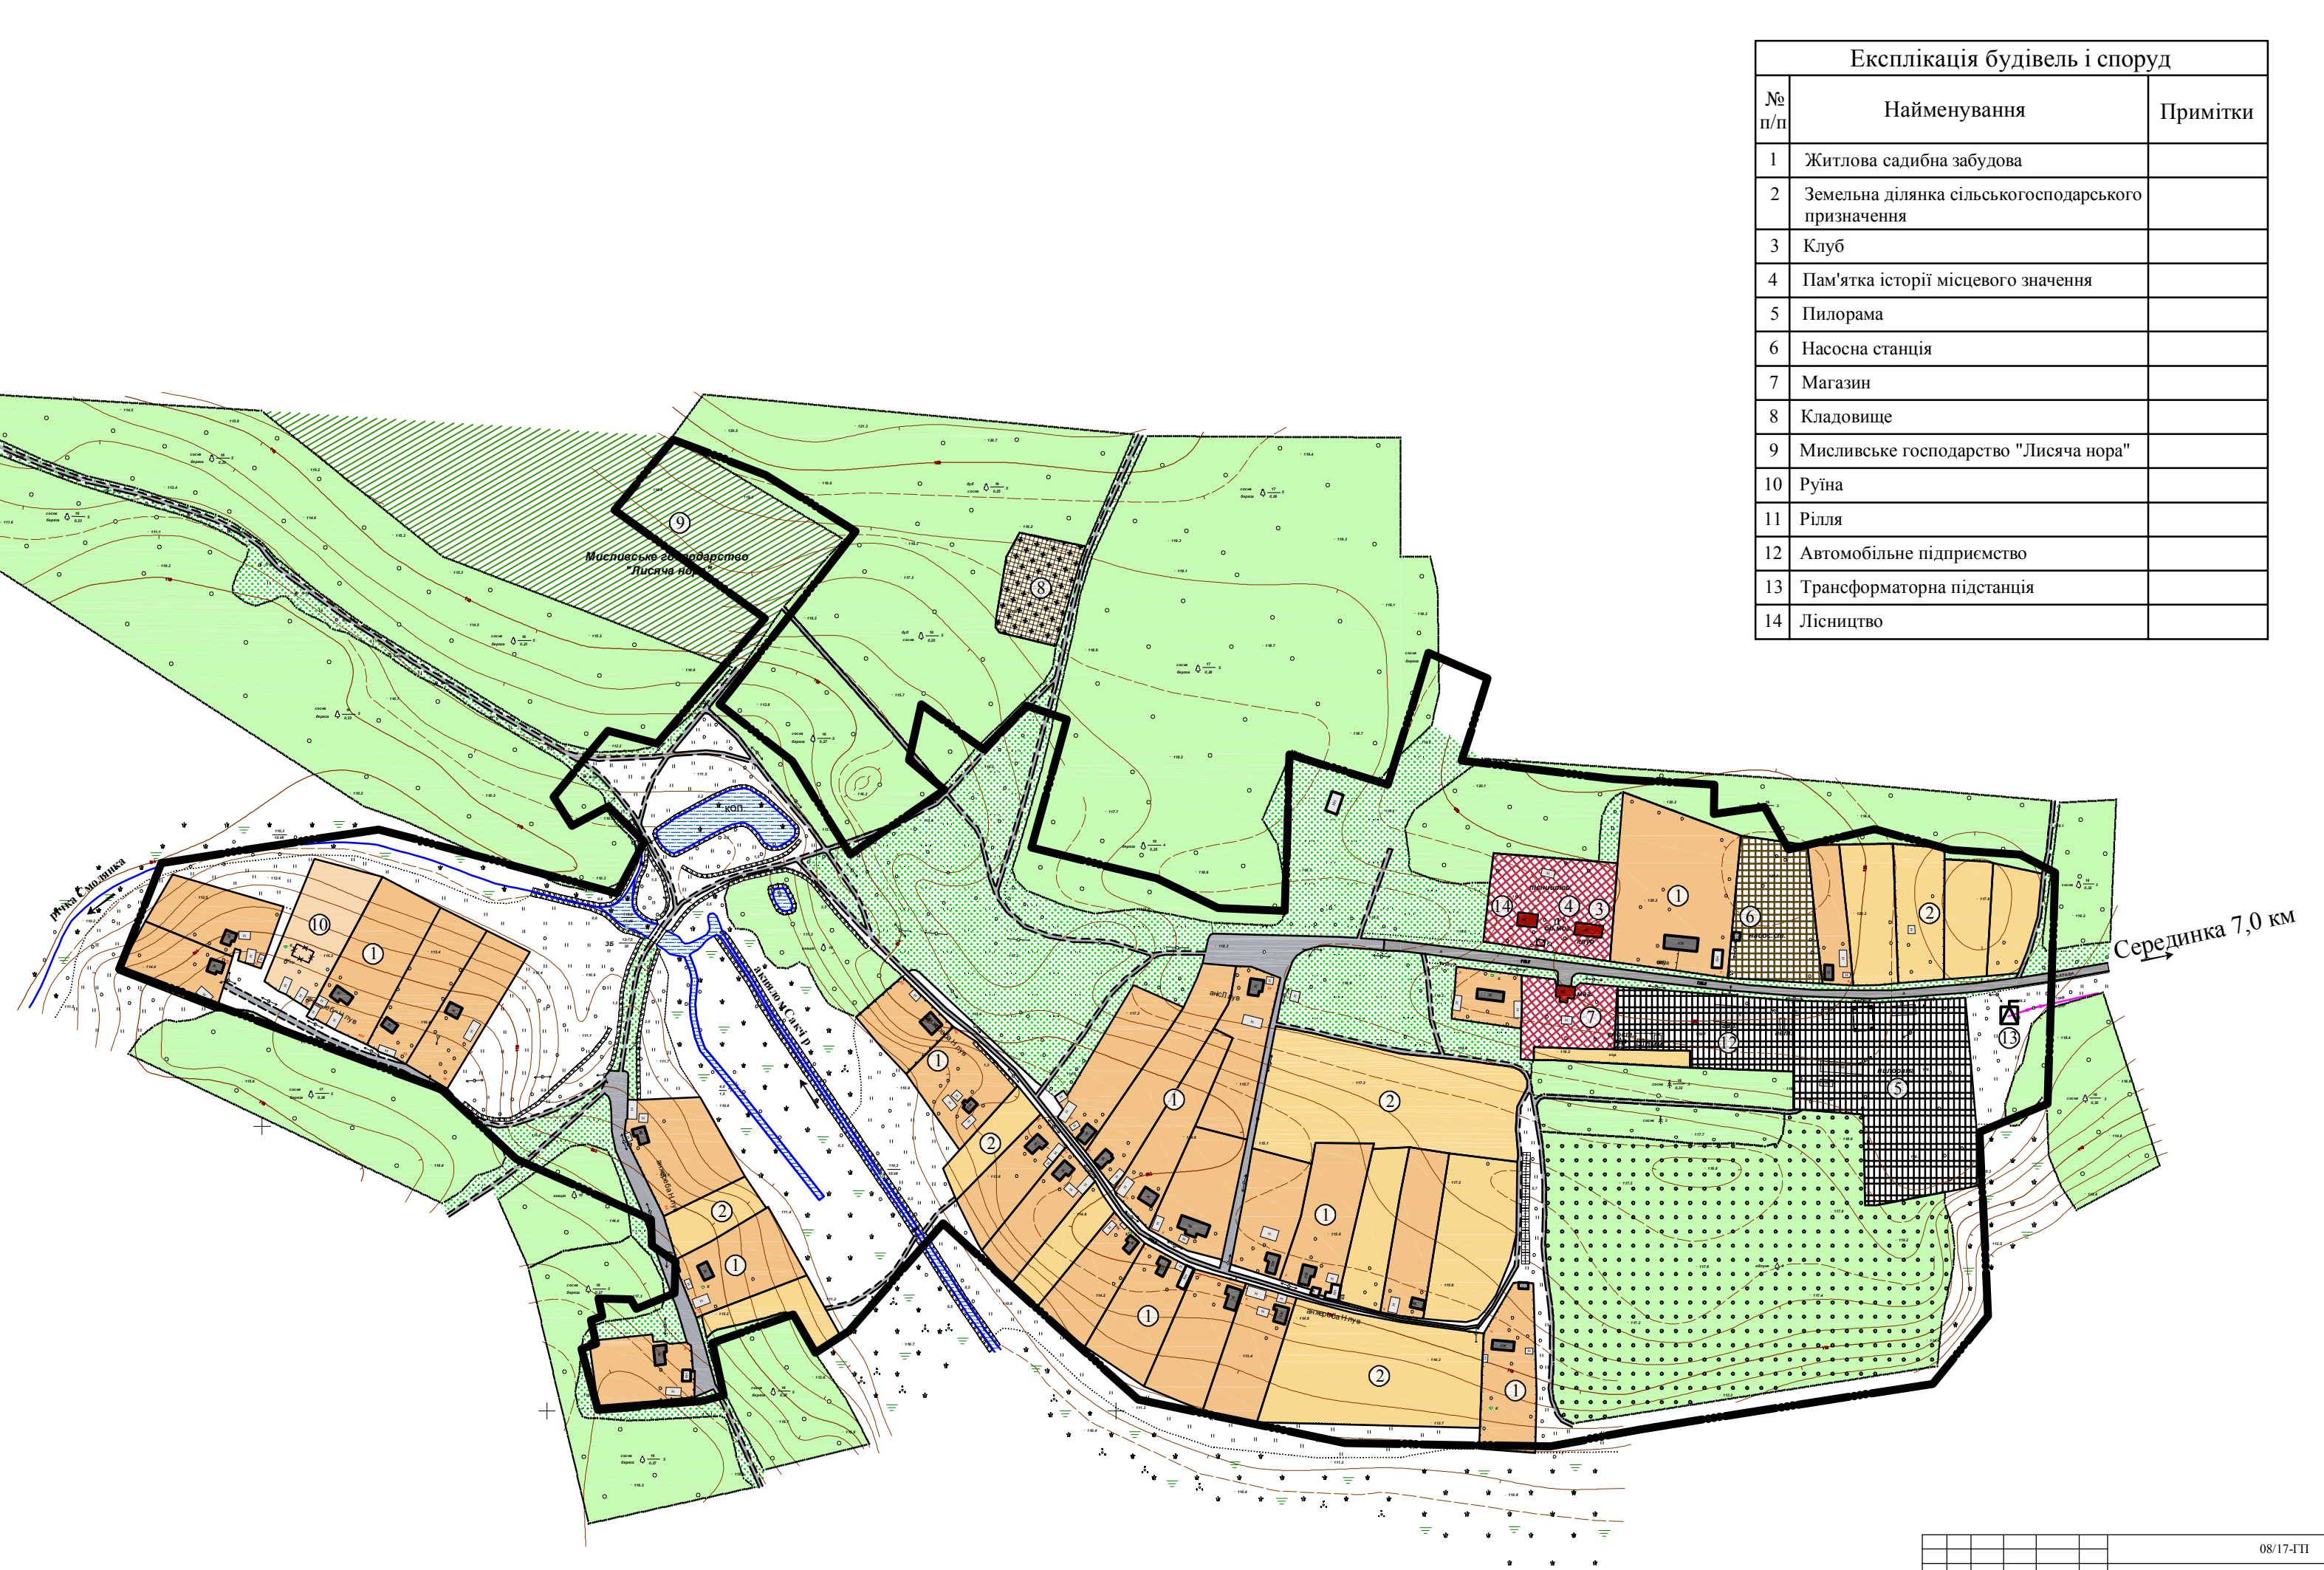

Генеральний план с. Сіножацьке Чернігівського району Чернігівської області

План існуючого використання території

М 1:2000

Експлікація будівель і споруд		
№ п/п	Найменування	Примітки
1	Житлова садибна забудова	
2	Земельна ділянка сільськогосподарського призначення	
3	Клуб	
4	Пам'ятка історії місцевого значення	
5	Пилорама	
6	Насосна станція	
7	Магазин	
8	Кладовище	
9	Мисливське господарство "Лисяча нора"	
10	Руїна	
11	Рілля	
12	Автомобільне підприємство	
13	Трансформаторна підстанція	
14	Лісицтво	

Умовні позначення:

- | | |
|----------------------------|------------------------------------------------|
| - житлова садибна забудова | - територія громадської забудови |
| - виробничі території | - територія комунальних об'єктів |
| - кладовище | - зелені насадження (дерев) |
| - зелені насадження | - очерет |
| - луки | - рілля |
| - руїна | - леп 10 кВ |
| - межа земельної ділянки | - територія сільськогосподарського призначення |
| - межа села | - трансформаторна підстанція |

					08/17-ГП			
					Генеральний план с. Сіножацьке Чернігівського району Чернігівської області			
Зм.	Кіл.	Лист.	Масш.	Підпис.	Дата.	Стан.	Аркуш.	Аркуш.
ГП		Адресово			07.18	П	2	
Розроб.	Н. Коноп.	Степанов			07.18			
Розроб.	Степанов				07.18			
Н. Коноп.	Резун				07.18			
План існуючого використання території М 1:2000						ПП "Портал-М" м. Чернігів		